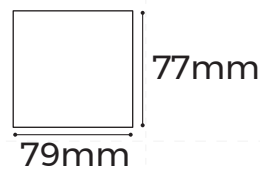

【特征描述】

- 工艺材质:AL6063-T5, 表面喷涂/阳极氧化
- 外观颜色:氧化银色(RAL9006)、黑色(RAL9005)、白色(RAL9003)
- 发光方向:下发光
- 产品光效:110LM/W(常规款/应急款)、130LM/W(高光效款)
- 调光方式:非调光/DALI-2+PUSH/1-10V/CASAMBI/

Tuya Bluetooth/Tuya WIFI/Tuya Zigbee调光可选

- 产品长度:1200mm/1800mm/2400mm可选(其他长度请咨询)
- 色容差:≤3 (ANSI)
- 成品显指:80/90
- 成品色温:2700/3000/3500/4000/5000/6500/3000-6500K可选
- 输入电压:AC220-240V
- 产品应用:室内
- 安装方式:吊装
- 防水等级:IP20
- 产品认证:CE、CB、UKCA、ROHS、Reach
- 质保年限:5年(应急电源款/CASAMBI/Tuya Bluetooth/Tuya WIFI/Tuya Zigbee:3年)

【产品光电参数】

版本	规格型号	使用长度	输入电压(V)	额定电流(A)	典型功率(W)	最大功率(W)	显指(CRI)	色温(CCT)	流明(LM)
常规款/ 应急电源款	LLS-BS7977FDFSS1200(N) LLS-BS7977FDFSS1200(E)	1200mm	220VAC- 240VAC	1	38	40	>80	2700K	3850
								3000K	3930
								3500K	4010
								4000K	4180
								5000K	4180
								6500K	4180
							>90	2700K	3270
								3000K	3340
								3500K	3400
								4000K	3550
								5000K	3550
								6500K	3550
拨码双色温款	LLS-BS7977FDFSS1200(T)						>80	3000K	/
								4300K	4180
								6500K	/
							>90	3000K	/
								4300K	3550
								6500K	/