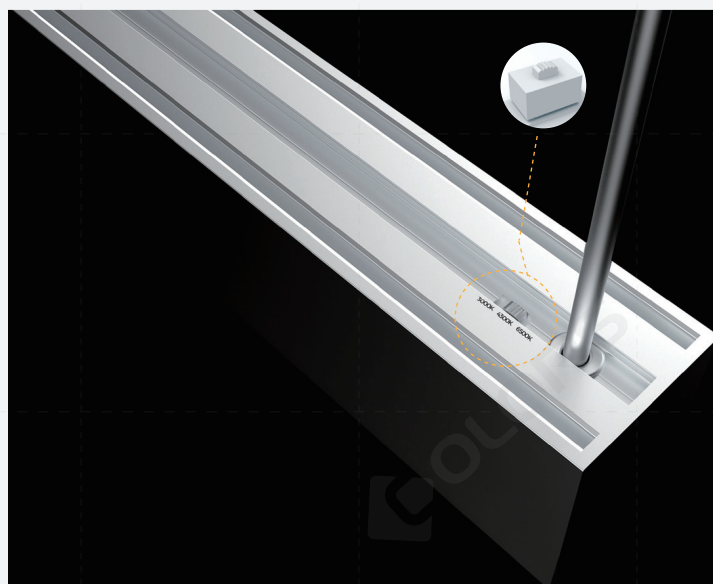

【拨码调色温款】

· 3000K/4300K/6500K三挡色温调节, 满足常规应用需求

· 支持非调光/DALI-2+PUSH/1-10V调光可选