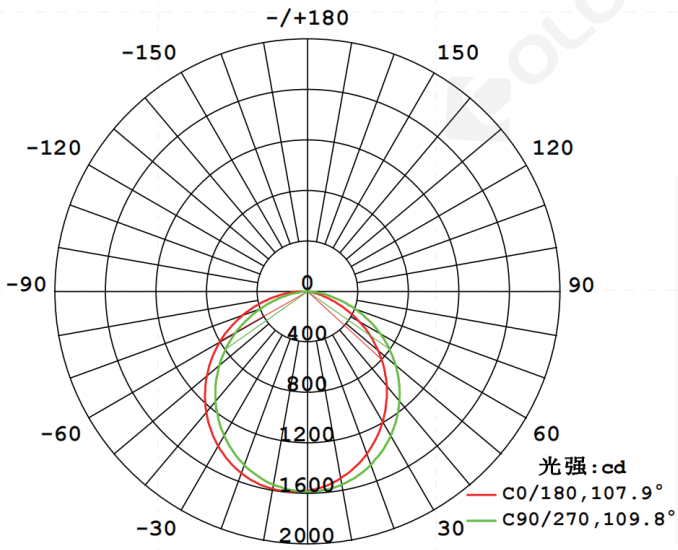

备注:

- 1、以上参数基于1.2M标准产品进行测试;
- 2、光通量允许有±10%的误差范围;
- 3、以上参数均为典型值。

【产品配光曲线】

【单色温/双色温款】

平均光束角(50%): 108.8度

配光曲线图

光通输出: 3061 lm

高度 Eavg, Emax 光束角: 107.87度 直径

注: 曲线为灯具在不同投射距离下的照射区域及区域内平均照度。

平均有效照度图

【高光效款】

平均光束角(50%): 108.8度

配光曲线图

光通输出: 3592 lm

高度 Eavg, Emax 光束角: 107.84度 直径

注: 曲线为灯具在不同投射距离下的照射区域及区域内平均照度。