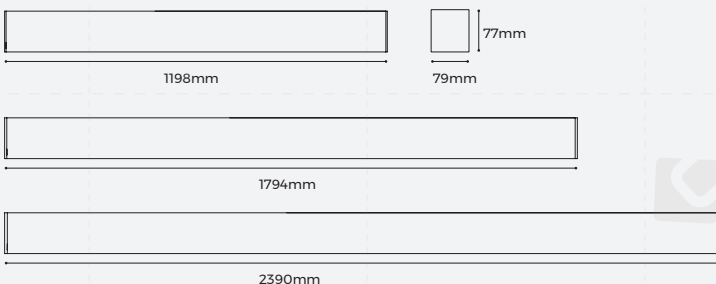

备注:

- 1、以上参数基于1.2M标准产品进行测试;
- 2、光通量允许有±10%的误差范围;
- 3、以上参数均为典型值。

【产品配光曲线】

【单色温/双色温款】

平均光束角(50%): 108.8度

配光曲线图

光通输出: 3061 lm

高度 Eavg, Emax 光束角: 107.87度 直径

注: 曲线为灯具在不同投射距离下的照射区域及区域内平均照度。

平均有效照度图

【高光效款】

平均光束角(50%): 108.8度

配光曲线图

光通输出: 3592 lm

高度 Eavg, Emax 光束角: 107.84度 直径

注: 曲线为灯具在不同投射距离下的照射区域及区域内平均照度。

平均有效照度图

【产品机械参数】

【产品配件信息】

图片	截面尺寸	名称	描述	下单型号	备注	
		直连配件	尺寸:L110*W15.5*H11.7mm	EX-01	拼接配件	
	/	吸顶配件	尺寸:M3.5*40mm	CL-01		
	/	吸顶配件	尺寸:L126*W54*H5.9mm	CL-09		
		无边嵌入配件	尺寸:L135.4*W25*H90mm	RE-04		
	/	2m/4m吊线	/	PN-D		安装配件
	/	2m/4m吊线 (带吸顶盒)	/	PY-D		
	/	吊杆配件	/	PG-I		
	/	L型拼接转角	无光源 尺寸:L150*W150*H77mm	L90-BS7977		
	/	L型拼接转角 (内)	无光源 尺寸:L150*W150*H79mm	L90N-BS7977		
	/	L型拼接转角 (外)	无光源 尺寸:L150*W150*H79mm	L90W-BS7977		标准转角
	/	T型拼接转角	无光源 尺寸:L300*W177*H77mm	T90-BS7977		
	/	X型拼接转角	无光源 尺寸:L300*W300*H77mm	X90-BS7977		