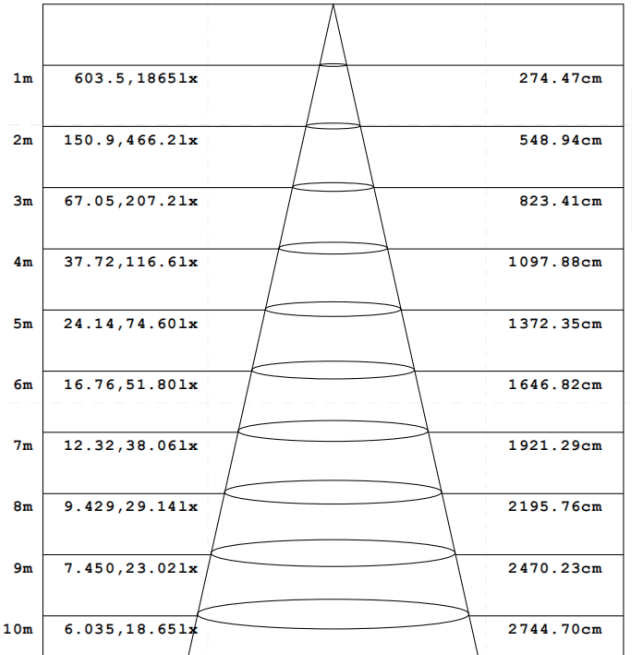

备注:

- 1、以上参数基于1.2M标准产品进行测试;
- 2、光通量允许有±10%的误差范围;
- 3、以上参数均为典型值。

【产品配光曲线】

【单色温/双色温款】

平均光束角(50%): 108.8度

配光曲线图

光通输出: 3061 lm

高度 Eavg, Emax 光束角: 107.87度 直径

注: 曲线为灯具在不同投射距离下的照射区域及区域内平均照度。

平均有效照度图

【高光效款】

平均光束角(50%): 108.8度

配光曲线图

光通输出: 3592 lm

高度 Eavg, Emax 光束角: 107.84度 直径

注: 曲线为灯具在不同投射距离下的照射区域及区域内平均照度。

平均有效照度图

【产品机械参数】

【产品配件信息】

图片	截面尺寸	名称	描述	下单型号	备注	
		直连配件	尺寸:L110*W15.5*H11.7mm	EX-01	拼接配件	
	/	吸顶配件	尺寸:M3.5*40mm	CL-01		
	/	吸顶配件	尺寸:L126*W54*H5.9mm	CL-09		
		无边嵌入配件	尺寸:L135.4*W25*H90mm	RE-04		
	/	2m/4m吊线	/	PN-D		安装配件
	/	2m/4m吊线 (带吸顶盒)	/	PY-D		
	/	吊杆配件	/	PG-I		
	/	L型拼接转角	无光源 尺寸:L150*W150*H77mm	L90-BS7977		
	/	L型拼接转角 (内)	无光源 尺寸:L150*W150*H79mm	L90N-BS7977		
	/	L型拼接转角 (外)	无光源 尺寸:L150*W150*H79mm	L90W-BS7977		标准转角
	/	T型拼接转角	无光源 尺寸:L300*W177*H77mm	T90-BS7977		
	/	X型拼接转角	无光源 尺寸:L300*W300*H77mm	X90-BS7977		