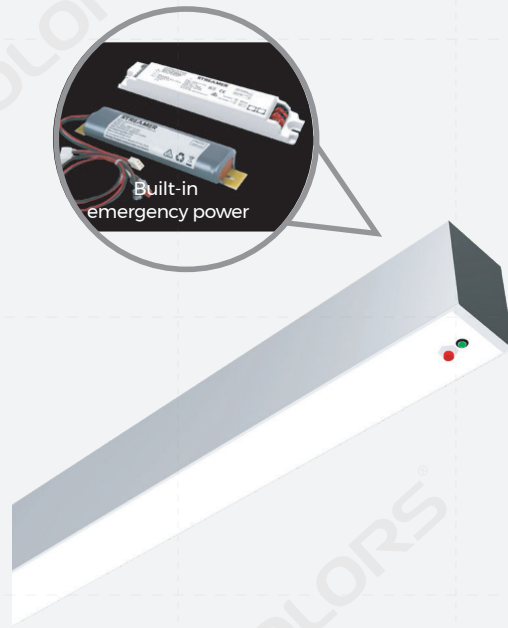

CASAMBI

Download on the App Store GET IT ON Google play

· WIFI/Zigbee/Bluetooth调光

技术参数:

- 输入电压:220-240VAC/50Hz
- 输入信号:WIFI/Zigbee/Bluetooth(可选)
- 遥控距离:30m(无遮挡)
- 调光范围:1-100% (线性调光)
- 支持APP遥控调光、时间轴亮度自动调节、分组控制和场景控制等

【拨码调色温款】

· 3000K/4300K/6500K三挡色温调节, 满足常规应用需求

· 支持非调光/DALI-2+PUSH/1-10V调光可选

【产品类型】

【应急电源款】

- 支持非调光/DALI-2+PUSH/1-10V调光可选
- 产品长度为1.2m, 其他长度需定制

- 1、应急测试开关:正常状态下,按下应急测试开关,会进入应急模式;松开应急测试开关,会返回到正常模式
- 2、应急状态下,长按应急测试开关5s,可取消应急状态
- 3、应急指示灯:反应应急工作/不工作/充电/充满电的状态,见如下: