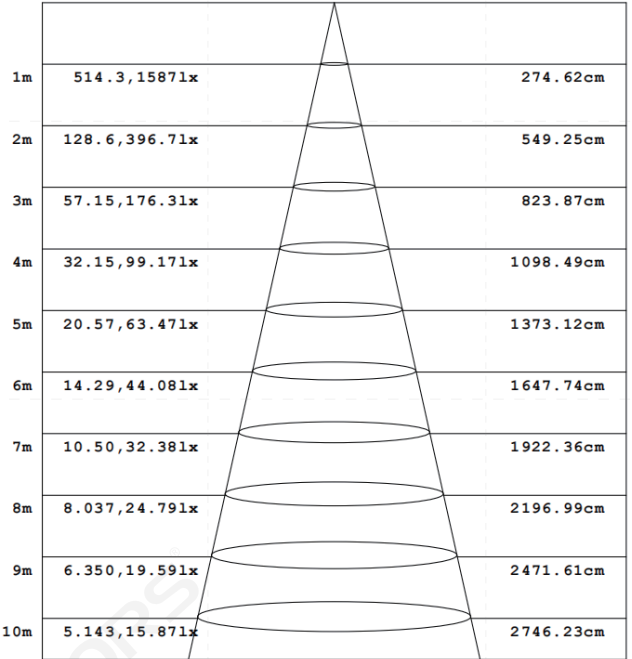

备注:

- 1、以上参数基于1.2M标准产品进行测试;
- 2、光通量允许有±10%的误差范围;
- 3、以上参数均为典型值。

【产品配光曲线】

【单色温/双色温款】

平均光束角(50%): 108.8度

配光曲线图

光通输出: 3061 lm

高度 Eavg, Emax 光束角: 107.87度 直径

注: 曲线为灯具在不同投射距离下的照射区域及区域内平均照度。

平均有效照度图

【高光效款】

平均光束角(50%): 108.8度

配光曲线图

光通输出: 3592 lm

高度 Eavg, Emax 光束角: 107.84度 直径

注: 曲线为灯具在不同投射距离下的照射区域及区域内平均照度。

平均有效照度图

【产品机械参数】

【产品配件信息】

图片	截面尺寸	名称	描述	下单型号	备注	
		直连配件	尺寸:L110*W15.5*H11.7mm	EX-01	拼接配件	
	/	吸顶配件	尺寸:M3.5*40mm	CL-01		
	/	吸顶配件	尺寸:L126*W54*H5.9mm	CL-09		
		无边嵌入配件	尺寸:L135.4*W25*H90mm	RE-04		
	/	2m/4m吊线	/	PN-D		安装配件
	/	2m/4m吊线 (带吸顶盒)	/	PY-D		
	/	吊杆配件	/	PG-I		
	/	L型拼接转角	无光源 尺寸:L150*W150*H77mm	L90-BS7977		
	/	L型拼接转角 (内)	无光源 尺寸:L150*W150*H79mm	L90N-BS7977		
	/	L型拼接转角 (外)	无光源 尺寸:L150*W150*H79mm	L90W-BS7977		标准转角
	/	T型拼接转角	无光源 尺寸:L300*W177*H77mm	T90-BS7977		
	/	X型拼接转角	无光源 尺寸:L300*W300*H77mm	X90-BS7977		