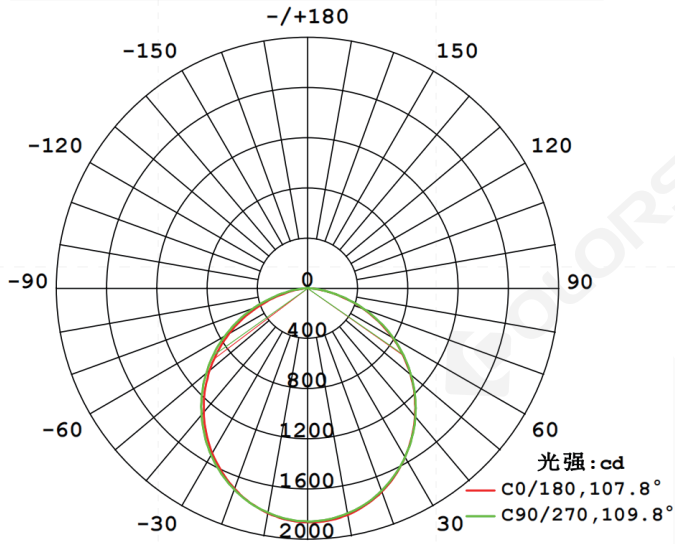

备注:

- 1、以上参数基于1.2M标准产品进行测试;
- 2、光通量允许有±10%的误差范围;
- 3、以上参数均为典型值。

【产品配光曲线】

【单色温/双色温款】

平均光束角(50%): 108.8度

配光曲线图

光通输出: 3061 lm

高度 Eavg, Emax 光束角: 107.87度 直径

注: 曲线为灯具在不同投射距离下的照射区域及区域内平均照度。

平均有效照度图

【高光效款】

平均光束角(50%): 108.8度

配光曲线图

光通输出: 3592 lm

高度 Eavg, Emax 光束角: 107.84度 直径

注: 曲线为灯具在不同投射距离下的照射区域及区域内平均照度。